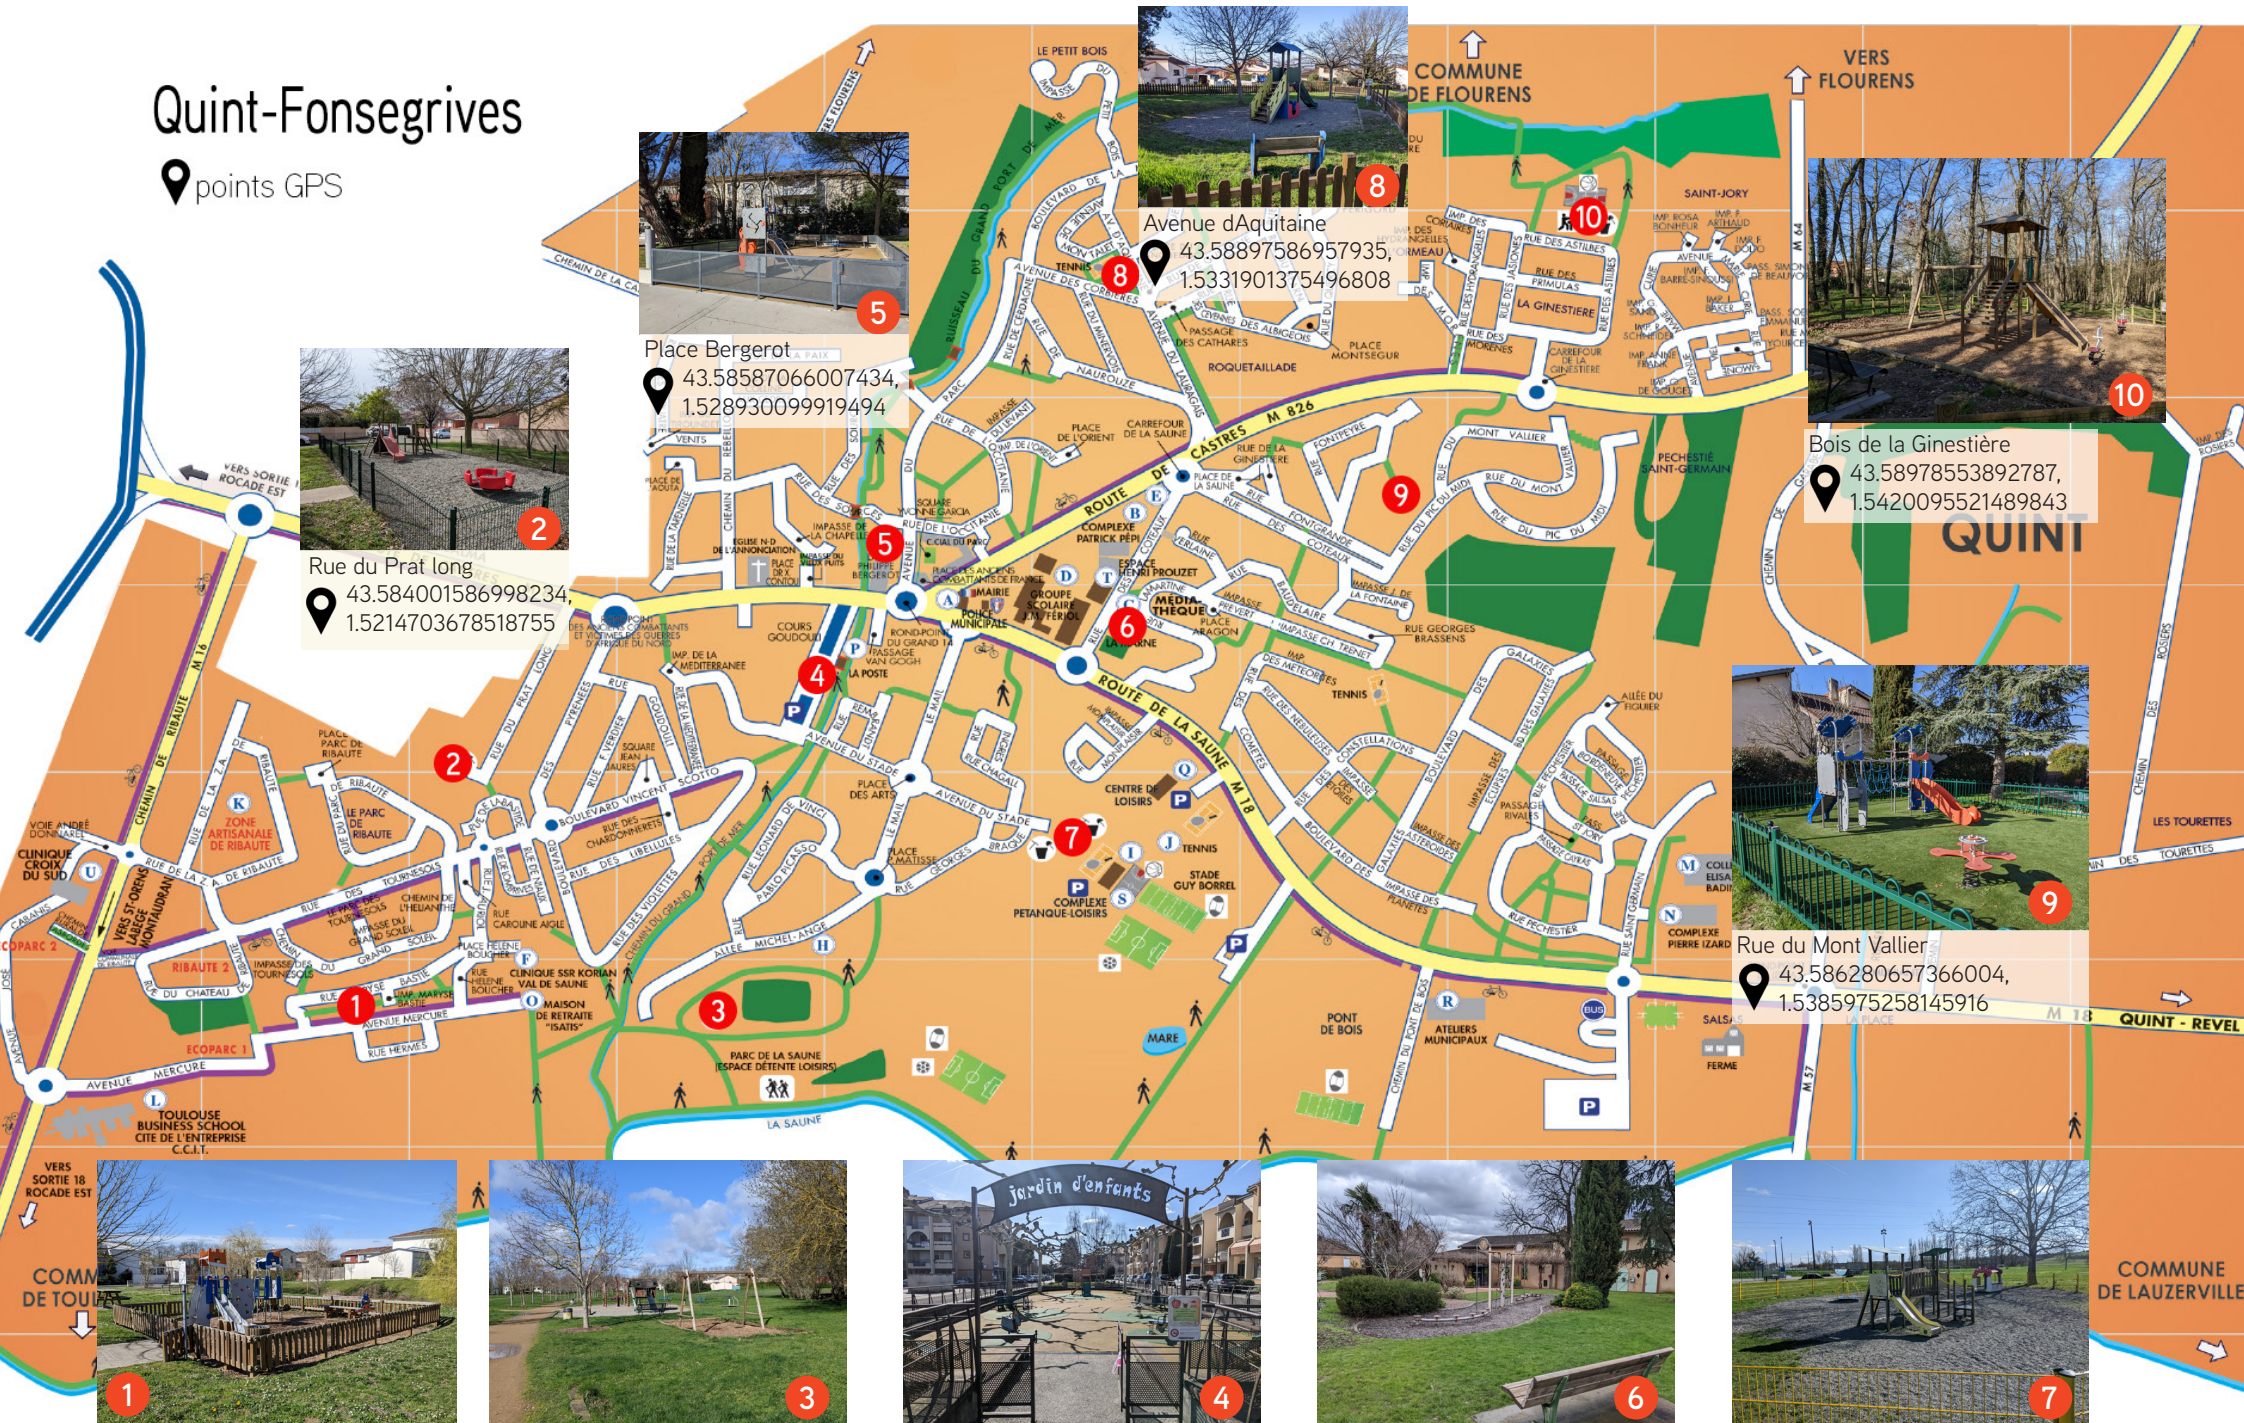

Quint-Fonsegrives

📍 points GPS

Place Bergerot
 📍 43.58587066007434,
 1.528930099919494

Rue du Prat long
 📍 43.584001586998234,
 1.5214703678518755

Avenue d'Aquitaine
 📍 43.58897586957935,
 1.5331901375496808

Bois de la Ginestière
 📍 43.58978553892787,
 1.542009521489843

Rue du Mont Vallier
 📍 43.586280657366004,
 1.5385975258145916

Rue Mercure
 📍 43.58064416790211,
 1.5184502007004297

Parc de la Saune
 📍 43.584001586998234,
 1.5214703678518755

Cours Goudouli
 📍 43.58489695260606,
 1.5276467431756446

Jardin de la médiathèque
 📍 43.58472832668174,
 1.5324056511253925

Espace de loisirs
 📍 43.58101852595621,
 1.5321603888183914