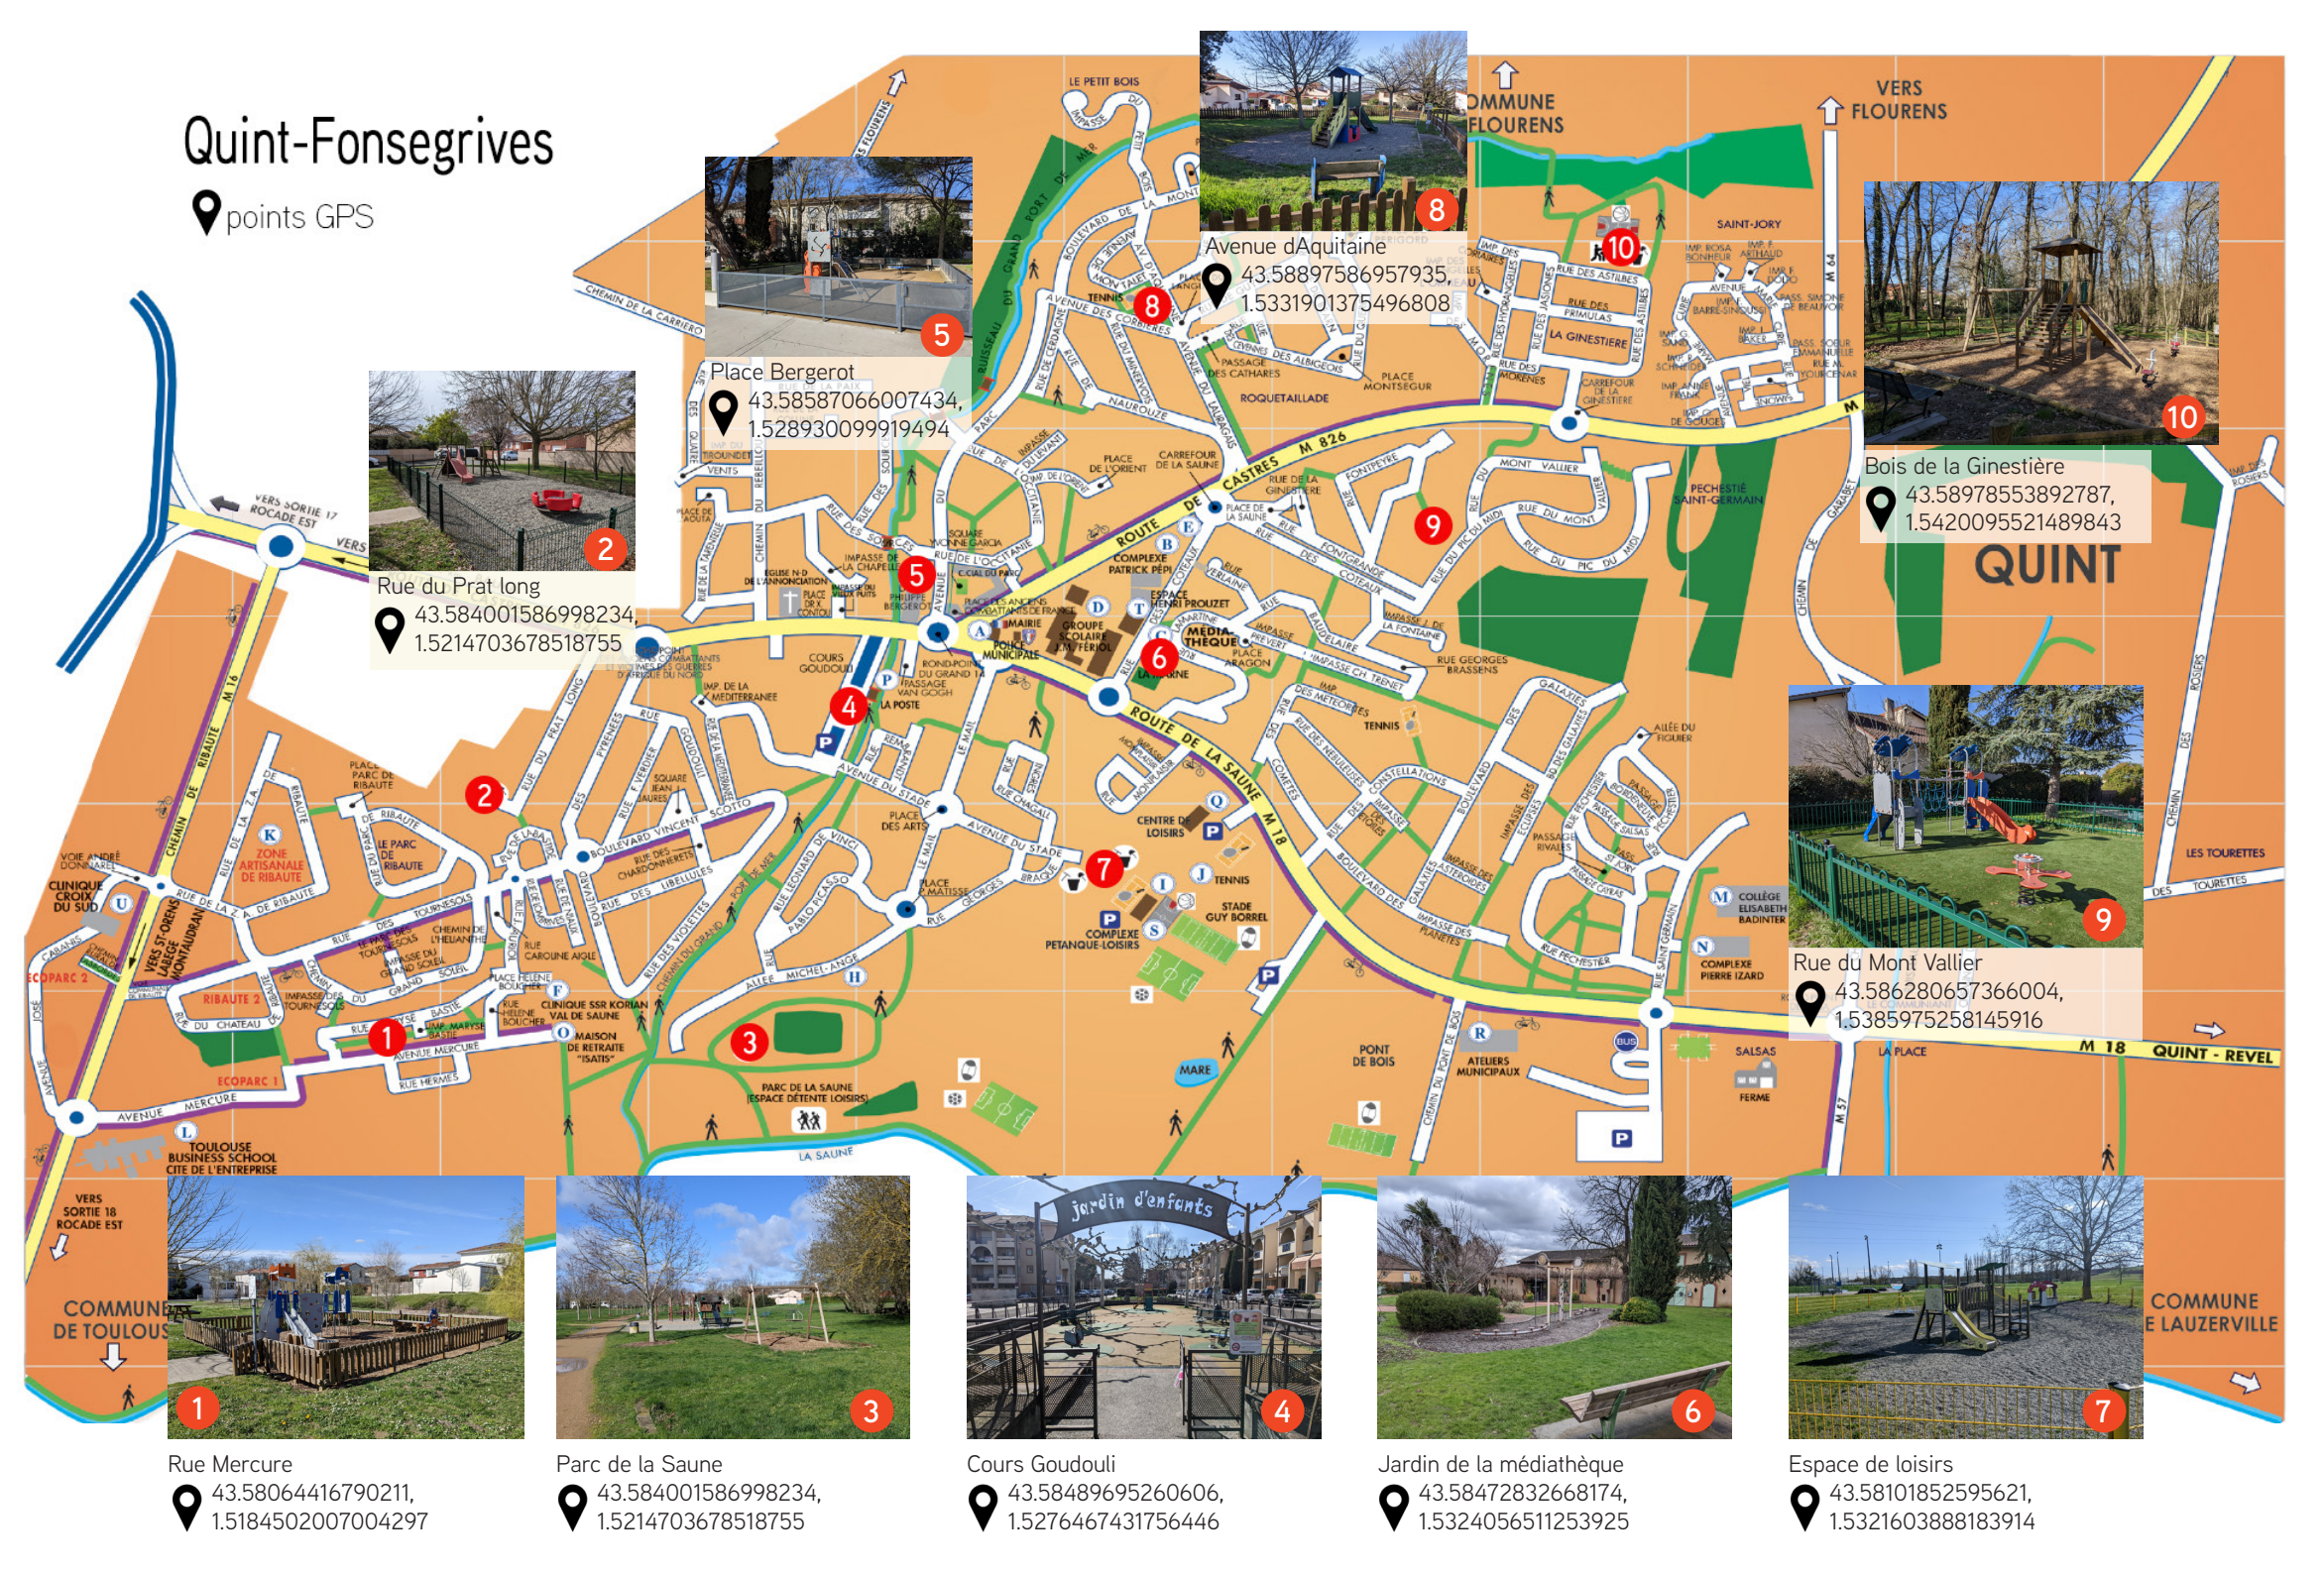

10 AIRES DE JEUX

pour vos enfants

Vous trouverez dans ce document l'ensemble des aires de jeux pour enfants présentes sur le territoire communal de Quint-Fonsegrives. Nous espérons que vous prendrez plaisir à utiliser ces équipements municipaux avec vos enfants.

Quint-Fonsegrives

📍 points GPS

Rue du Prat long
📍 43.584001586998234,
1.5214703678518755

Place Bergerot
📍 43.58587066007434,
1.528930099919494

Avenue d'Aquitaine
📍 43.58897586957935,
1.5331901375496808

Bois de la Ginestière
📍 43.58978553892787,
1.5420095521489843

Rue du Mont Vallier
📍 43.586280657366004,
1.5385975258145916

Rue Mercure
📍 43.58064416790211,
1.5184502007004297

Parc de la Saune
📍 43.584001586998234,
1.5214703678518755

Cours Goudouli
📍 43.58489695260606,
1.5276467431756446

Jardin de la médiathèque
📍 43.58472832668174,
1.5324056511253925

Espace de loisirs
📍 43.58101852595621,
1.5321603888183914

Document édité par la ville de Quint-Fonsegrives

www.quint-fonsegrives.fr - tél. 05.61.24.04.98
mairie@mairie-quint-fonsegrives.fr