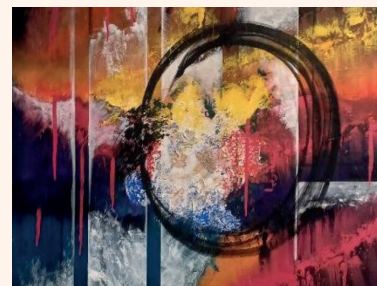

116x73 cm
Acrylique sur toile

Caroline COLOMINA

Explosion de l'étoile

60x80 cm
Techniques mixtes

Larmes de sang

60x80 cm
Techniques mixtes

Ouroboros

100x100 cm
Techniques mixtes