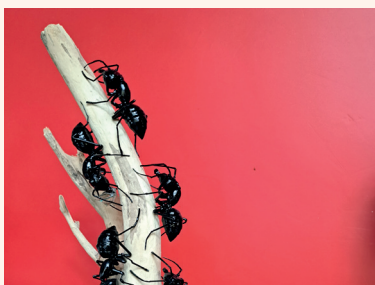

Tri'n (Trois)

H 28cmx L50cm
Soudure à l'arc

SCULPTURE

Serge FAURE

Cactus

145x52 cm

Cuivre brasé et brûlé

Fourmis