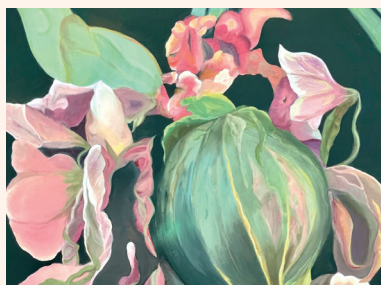

PEINTURE

Joëlle GAY

Allegoria

1m x 1m
Acrylique