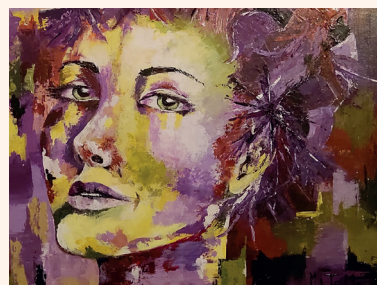

Portrait 2

61x50 cm
Acrylique sur toile
et couteau