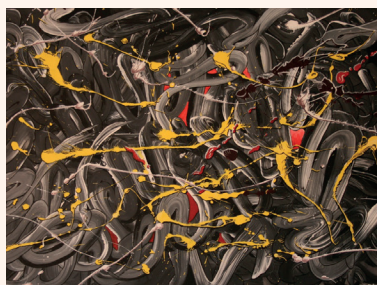

Magda - Effervescence

92x73 cm
Acrylique