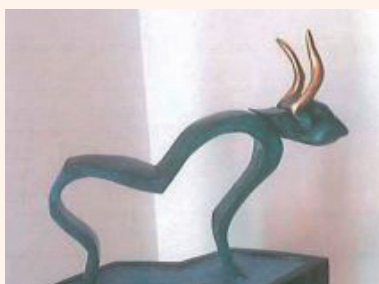

60x55x15 cm

Acier bois flotté, ardoise

Mante religieuse

100x72x57 cm

Tôle cuivre, tubes, raccords

Claude GORSKI

Corne d'or

35x35 cm