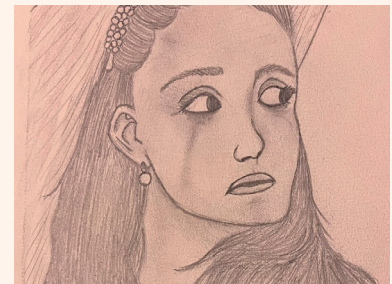

Fiona Gallagher (inspiré de Shameless)

21,4x18,4 cm

Crayon à papier