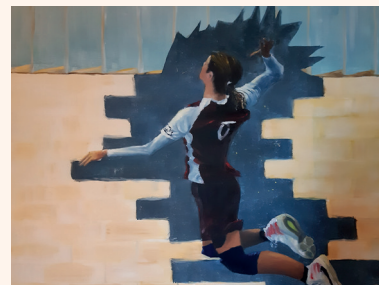

Le Volleyeur 2

Huile sur toile