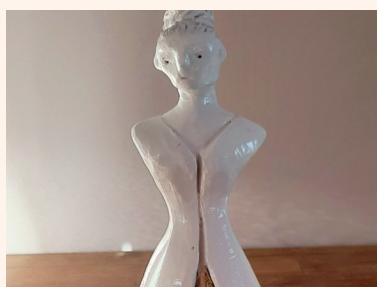

Loup

H 1,70m

Assemblage naturel - divers

Classe de Madame Magnée

SCULPTURE

Valentine BABIN

Chaleur

Sculpture dans la masse