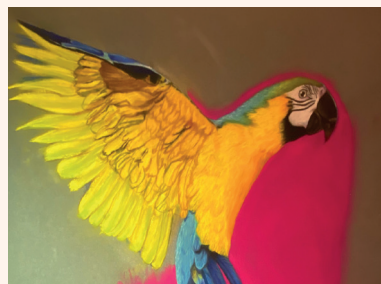

Maité GUILLAUMOT

Portrait 1

49x65 cm
Acrylique sur toile
et couteau

Portrait 2

61x50 cm
Acrylique sur toile
et couteau

Portrait 3

50x80 cm
Acrylique sur papier spalter

Emma JOUANNY

L'envol

60x80 cm
Peinture, crayon, pastel sec

Luffy

24x30 cm
Manga feutre à alcool

Moi

30x40 cm
Dessin crayon

PEINTURE

Maryse LAINE