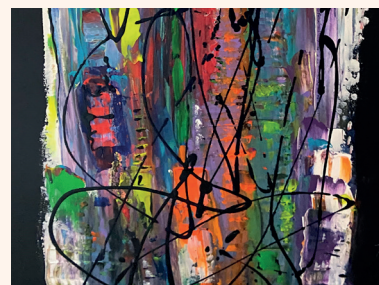

Vibration 3

100x50 cm
Acrylique