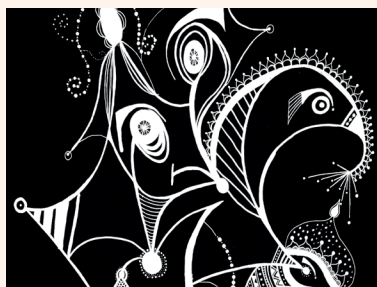

Le phoenix

60x60 cm

Acrylique sur toile