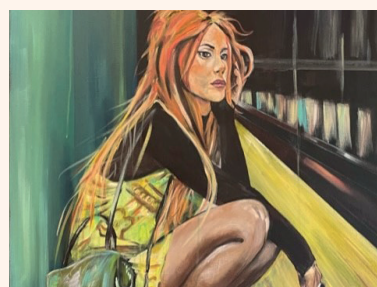

L'attente

80x80 cm

Acrylique