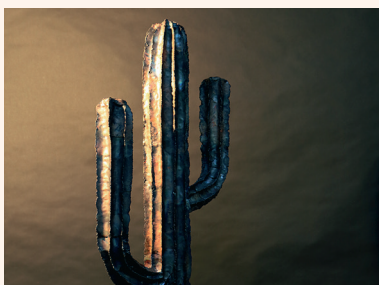

SCULPTURE

Serge FAURE

Cactus

145x52 cm

Cuivre brasé et brûlé