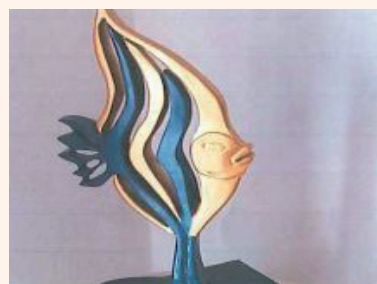

Dory

40x31 cm

Sculpture sur bois