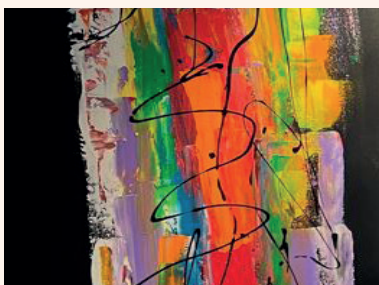

**Cœur sur la main et
envolé**

80x80 cm
Techniques mixtes

Sans titre

Transitions

PEINTURE

André DUTECH

Vibration 1

100x50 cm
Acrylique