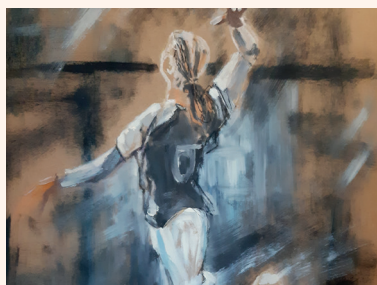

Les coques roses

60x60 cm
Acrylique

Au fil de l'eau

80x80 cm
Acrylique

PEINTURE

Michèle VÉTILLARD

**Flamenco (d'après
John Singer Sargent)**

60x80 cm
Huile sur toile