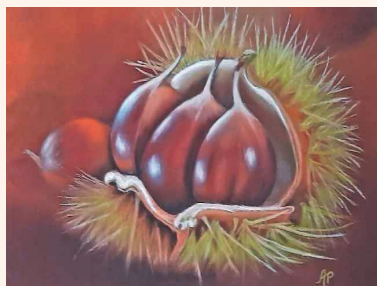

55x46 cm

Peinture au couteau

Les oliviers

46x33 cm

Peinture au couteau

La vague

27x35 cm

Peinture au couteau

Babeth PUECH

In the land

116x81 cm

Acrylique

Victory

100x100 cm

Acrylique

Score

80x80 cm

Acrylique

Annie PUGET

Chataigne

50x45 cm

Pastel sec

Petit chinois

45x65 cm