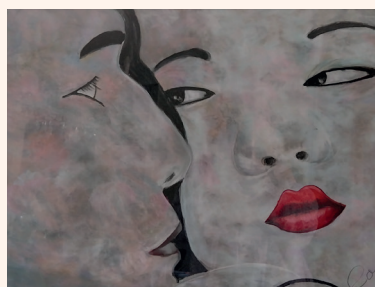

Le regard

60x80 cm
Pastel