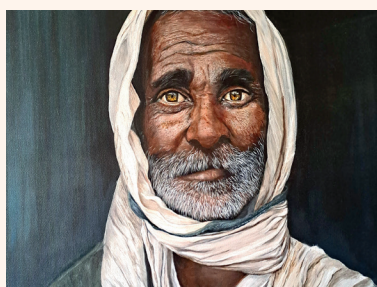

Pastel sec

Portrait S. Regiani

58x68 cm

Pastel sec

PEINTURE

Marie-Pascale RADOUX

L'enfant au foulard vert

46x55 cm

Acrylique sur toile coton

**Portrait
d'un pakistanais "Yasir"**

46x55 cm

Acrylique sur toile coton

Joie de vivre

46x55 cm

Acrylique sur toile coton

Charlotte RAVEAU