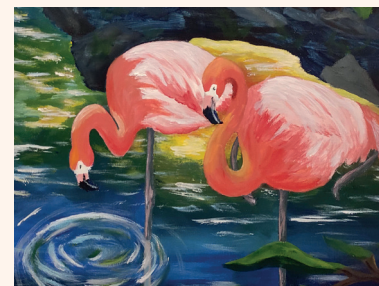

80x80 cm
Acrylique - Huile

Régate

80x80 cm
Acrylique - Huile

Clarence GARY

Le chemin vers l'amour

47x47 cm
Acrylique-couteau et pinceau

Sur les côtes brésiliennes

47x57 cm
Acrylique-couteau et pinceau

La vraie relation

50x70 cm
Acrylique-couteau et pinceau

PEINTURE

Joëlle GAY

Allegoria

1m x 1m
Acrylique

Lucius

0,80 cm x 1 m
Acrylique