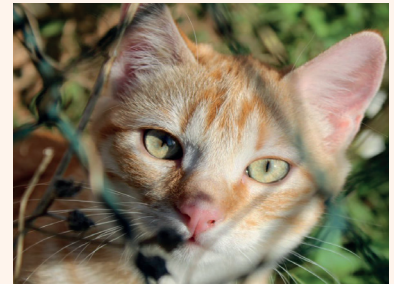

Tchoupi 2
20x30cm

Gérard GASQUET

Arbres fusillés
100x75 cm

Robert JORDAN

Atmosphère
40x30 cm
Photo sur acrylique

Atmosphère 1
40x30 cm
Photo sur acrylique

Atmosphère 2
40x30 cm
Photo sur acrylique

PHOTOGRAPHIE