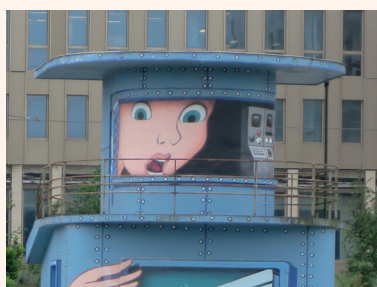

Surprise

30x40 cm