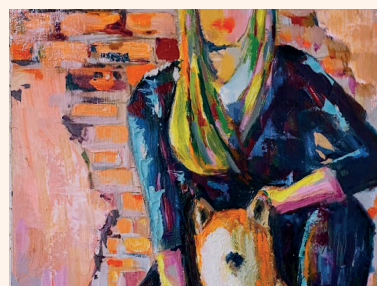

La boule

56x50 cm
Huile