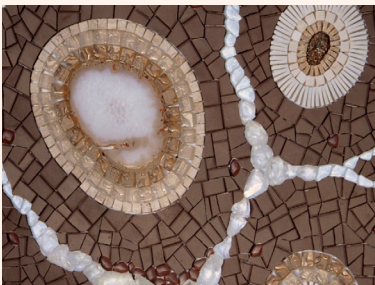

Valérie MANAUD

Globules

65x45 cm

Mosaïque