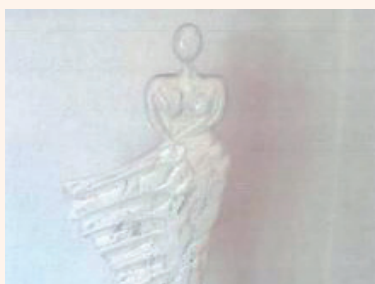

Didy

52x20 cm

Sculpture sur bois