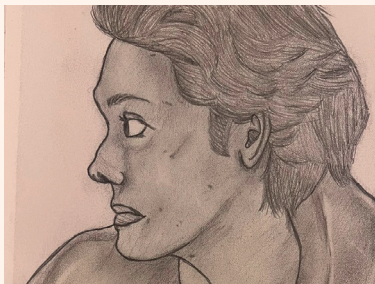

65x45 cm

Mosaïque

Mon Lauragais

42 cm

Mosaïque

Lyla RAHMAN

Carl Gallagher (inspiré de Shameless)

21,4x18,4 cm