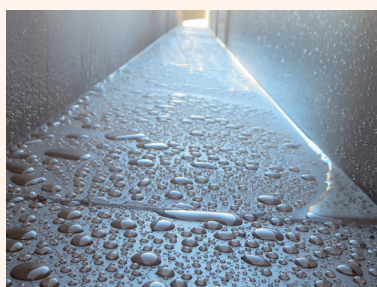

PHOTOGRAPHIE

Francis ROUZAUD

Après la pluie

30x40 cm