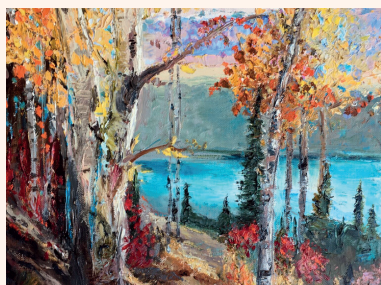

PEINTURE

SYLVIE ROUILLARD

***Dans les Pyrénées en
Octobre***

55x46 cm
Huile sur toile

Silent contemplation

21x29,7 cm
Aquarelle

Your own way

40x40 cm
Huile sur toile