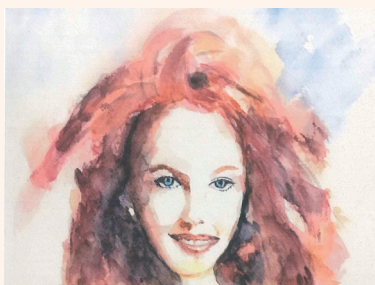

Jeune femme rousse

54x44 cm
Aquarelle