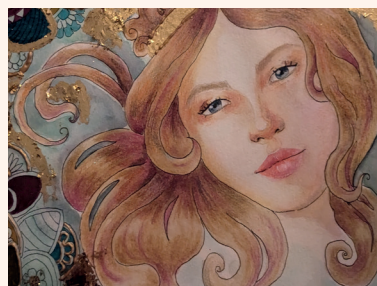

Acrylique sur toile

Carole OLIVIERO GERBASI

Hommage à Matsumoto Leiji

55x45 cm

Encres - Aquarelles - Feuille
d'or

Portrait de femme

51x41 cm

Encres - Aquarelles - Feuille
d'or