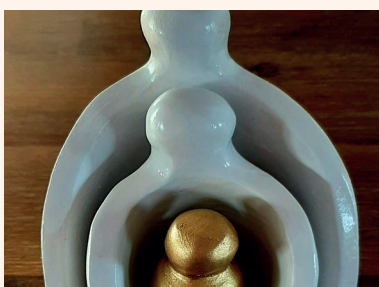

Loup

H 1,70m

Assemblage naturel - divers

Classe de Madame Magnée

SCULPTURE

Valentine BABIN

Chaleur

Sculpture dans la masse