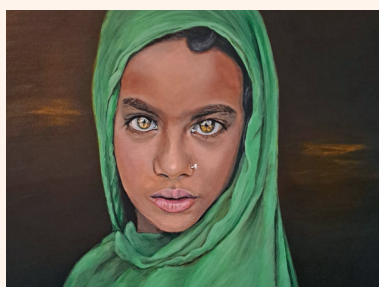

Pastel sec

Portrait S. Regiani

58x68 cm

Pastel sec

PEINTURE

Marie-Pascale RADOUX

L'enfant au foulard vert

46x55 cm

Acrylique sur toile coton

**Portrait
d'un pakistanais "Yasir"**

46x55 cm

Acrylique sur toile coton

Joie de vivre

46x55 cm

Acrylique sur toile coton

Charlotte RAVEAU