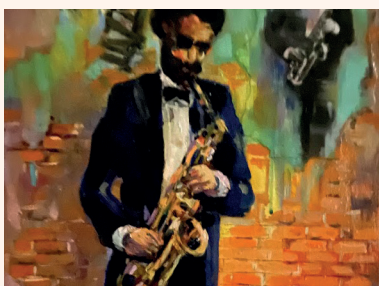

Les ganivelles

115x80 cm
Acrylique

Puissance

115x80 cm
Acrylique

Vie sous-marine

80x80 cm
Acrylique

Charles TAPIERO

A l'affiche