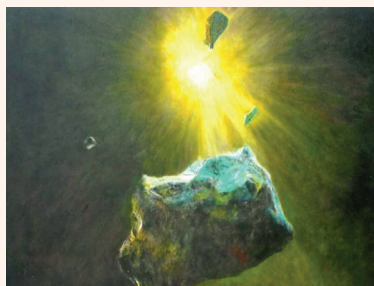

Astéroïde !

67x57 cm
Huile