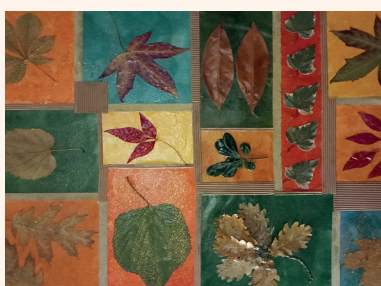

Chaque œuvre, près de 200, capture, ici l'essence d'une vision, d'une réalité. Elles cisèlent des émotions par connexion à l'artiste. Une invitation au visiteur à les explorer.

Messages de tous les sculpteurs, peintres, dessinateurs, mosaïstes, photographes pour entamer un dialogue visuel, évoquant leurs réflexions sur la diversité de leurs expériences face au monde.

Variations d'Automne

100x90 cm

Encre, craie frottée, empreintes gouache - collages

Classe de Muriel Caillet, Emmanuelle Berthelot et Fany Touron

ÉCOLE MATERNELLE - Classe de Petite Section

Féerie d'Automne