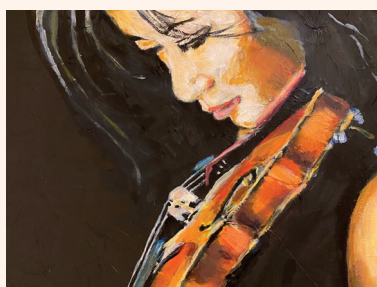

50x65 cm
Acrylique sur toile

Ceci était un chou rouge

50x65 cm
Acrylique

Contestation

50x65 cm
Plume et feutre couleur

Evelyne LOUBIÉ

Tourbillon

100x100 cm
Acrylique

PEINTURE

Victor LUMBROSO

Marvin Gaye

55x40 cm
Peinture à l'huile

La femme au violon

46x55 cm
Peinture à l'huile

La violoncelliste

50x70 cm
Peinture à l'huile