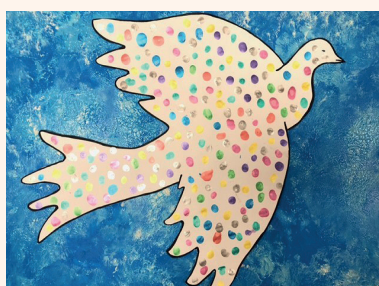

Cache-cache

1x1 m

Peinture

Classe de Magali Harry, Céline Verrier et Florence Momeux

CRÉATIONS DU GROUPE SCOLAIRE JEAN-MARIE FÉRIOL

ÉCOLE MATERNELLE - Classe de Grande Section

Les couleurs de l'espace

Classe de Hélène Larroque et Edith Chanson

ÉCOLE MATERNELLE - Classe de Petite Section et de Moyenne Section

Petits doigts qui volent

100x60 cm

Peinture - Empreintes au doigt et au ballon de baudruche

Classe de Charlotte Puig, Sarah Pages et Valérie Manaud