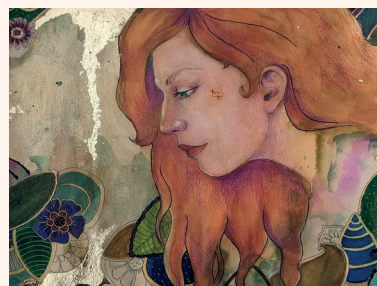

Acrylique sur toile

Carole OLIVIERO GERBASI

Hommage à Matsumoto Leiji

55x45 cm

Encres - Aquarelles - Feuille
d'or

Portrait de femme

51x41 cm

Encres - Aquarelles - Feuille
d'or