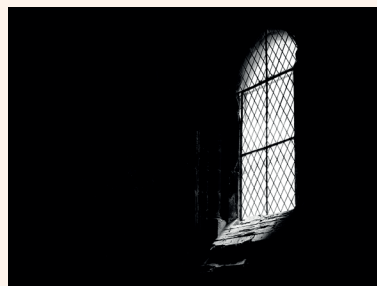

50x50 cm

Là-Haut

40x30 cm

Lumnis

60x40 cm

PEINTURE

Salih AHMED

Les vieux quartiers populaires de Tripoli