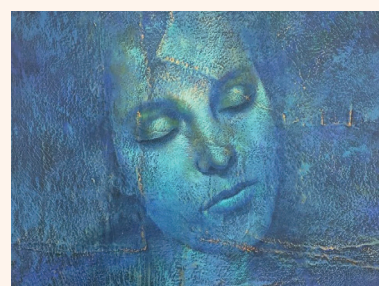

PEINTURE

SYLVIE ROUILLARD

***Dans les Pyrénées en
Octobre***

55x46 cm
Huile sur toile

Silent contemplation

21x29,7 cm
Aquarelle

Your own way

40x40 cm
Huile sur toile

Liza SÉGUELA

Compay Segundo

92x73 cm
Techniques mixtes

Version Bollywood

81x60 cm
Acrylique

Songe bleu

40x40 cm
Techniques mixtes

Bernard SERIS