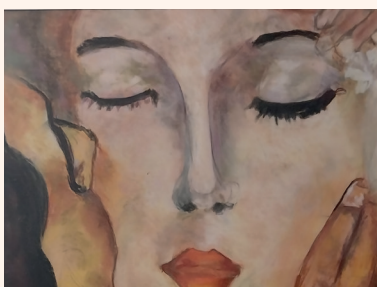

PEINTURE

Christiane CORADIN

Jeune femme asiatique

50x40 cm
Aquarelle

Jeune femme rousse

54x44 cm
Aquarelle

Voiles au soleil couchant

60x80 cm
Aquarelle

Patricia COUGOT

Le baiser d'après Klimt

77x57 cm
Pastel

Le regard

60x80 cm
Pastel

L'orientale

77x57 cm
Pastel

Stéphanie DUPUY-BEAUDOUX