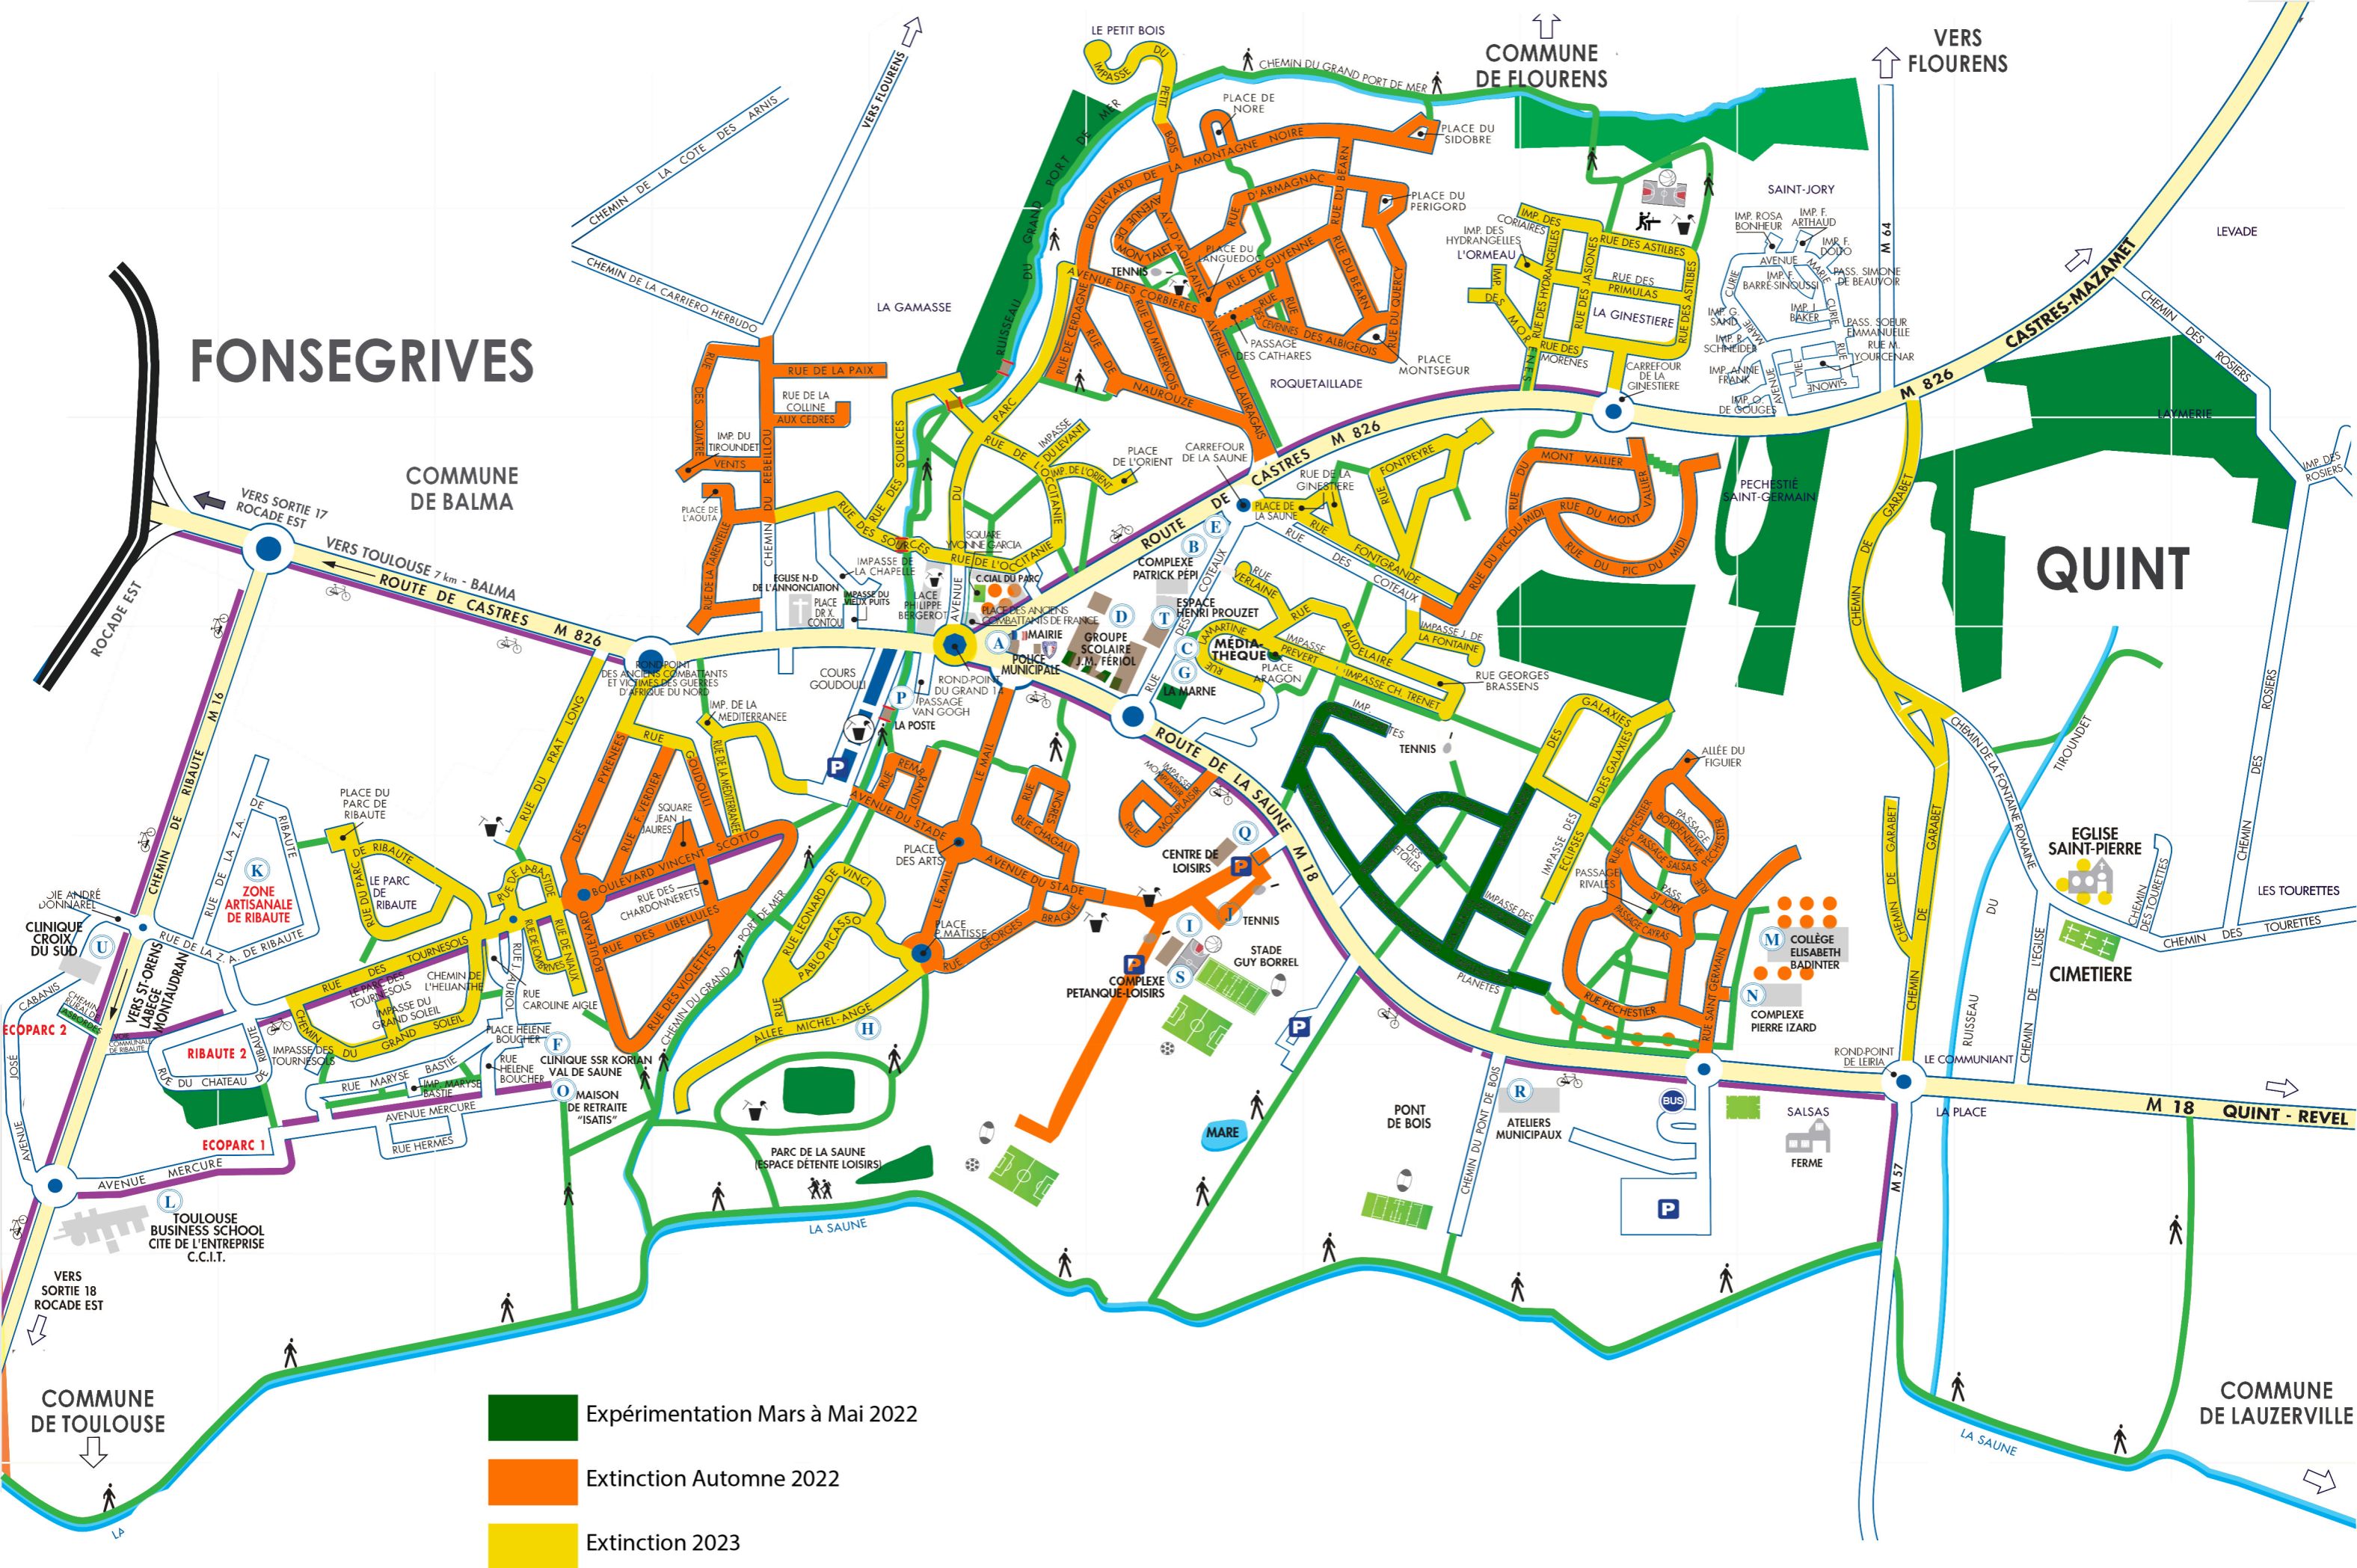

FONSEGRIVES

COMMUNE DE BALMA

COMMUNE DE FLOURENS

VERS FLOURENS

QUINT

COMMUNE DE TOULOUSE

COMMUNE DE LAUZERVILLE

- Expérimentation Mars à Mai 2022
- Extinction Automne 2022
- Extinction 2023

CLINIQUE CROIX DU SUD

COLLEGE ELISABETH BADINTER

ECOPARC 2

VERS SORTIE 18 ROCADE EST

EGLISE SAINT-PIERRE

COMMUNE DE TOULOUSE

COMMUNE DE LAUZERVILLE