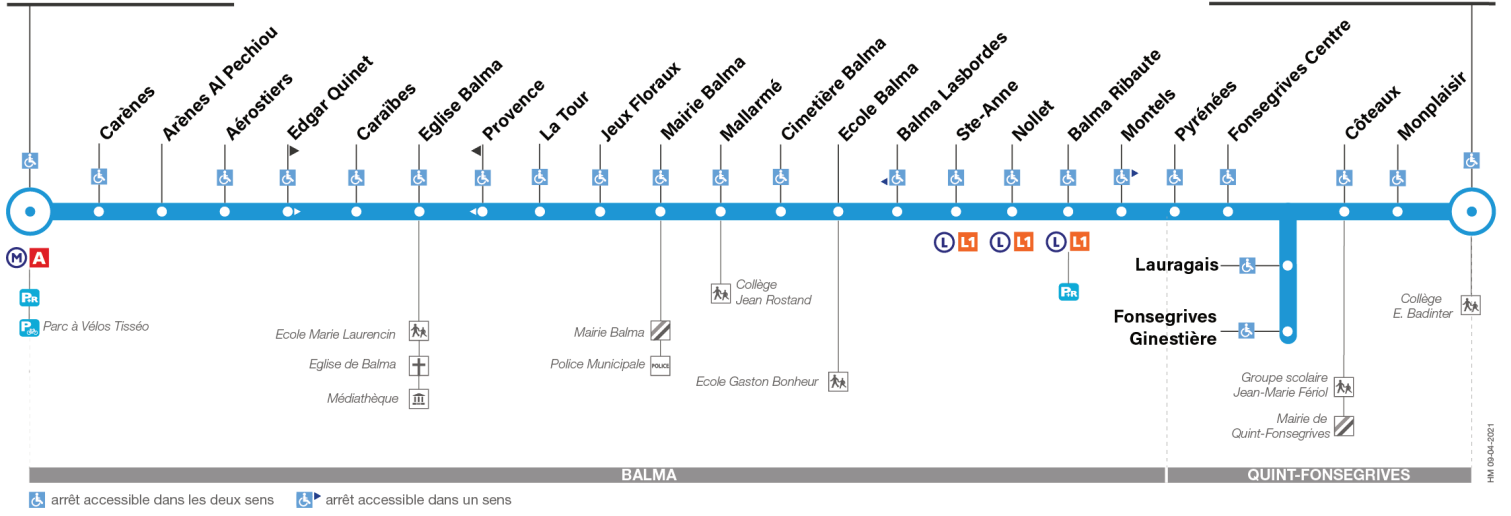

84

Direction Fonsegrives Collège

du 5 juillet 2021
au 29 août 2021

Balma-Gramont

Fonsegrives Collège

Lundi à vendredi du 5 au 9 juillet

Balma-Gramont	06:20	06:50	07:10	07:30	07:50	08:10	08:30	08:50	09:15	09:45	10:15	10:45	11:15	11:45	12:15	12:45	13:15	13:45	14:15	14:45	15:15	15:45	16:15	16:40	
Aérostiers	06:24	06:54	07:14	07:34	07:54	08:14	08:34	08:54	09:19	09:49	10:19	10:49	11:19	11:49	12:19	12:49	13:19	13:49	14:19	14:49	15:19	15:49	16:19	16:44	
Caraïbes	06:25	06:55	07:15	07:35	07:55	08:15	08:35	08:55	09:20	09:50	10:20	10:50	11:20	11:50	12:20	12:50	13:20	13:50	14:20	14:50	15:20	15:50	16:20	16:46	
Mallarmé	06:27	06:57	07:18	07:38	07:59	08:19	08:39	08:59	09:24	09:54	10:24	10:54	11:24	11:54	12:24	12:54	13:24	13:54	14:24	14:54	15:24	15:54	16:24	16:50	
Balma Lasbordés	06:29	06:59	07:20	07:40	08:01	08:22	08:42	09:02	09:27	09:57	10:27	10:57	11:27	11:57	12:27	12:57	13:27	13:57	14:27	14:57	15:27	15:57	16:27	16:53	
Balma Ribaute	06:32	07:02	07:23	07:44	08:05	08:26	08:46	09:05	09:30	10:00	10:30	11:00	11:30	12:00	12:30	13:00	13:30	14:00	14:30	15:00	15:30	16:00	16:30	16:56	
Fonsegrives Centre	06:34	07:04	07:25	07:46	08:07	08:28	08:48	09:07	09:32	10:02	10:33	11:03	11:33	12:03	12:33	13:03	13:33	14:03	14:33	15:03	15:33	16:03	16:34	17:00	
Lauragais	06:35	07:05	07:26	07:47	08:08	08:29	08:49	09:08	09:33	10:03	10:34	11:04	11:34	12:04	12:34	13:04	13:34	14:04	14:34	15:04	15:34	16:04	16:35	17:01	
Fonsegrives Collège	06:39	07:09	07:30	07:51	08:12	08:33	08:53	09:12	09:37	10:07	10:38	11:08	11:38	12:08	12:38	13:08	13:38	14:08	14:38	15:08	15:38	16:08	16:39	17:05	